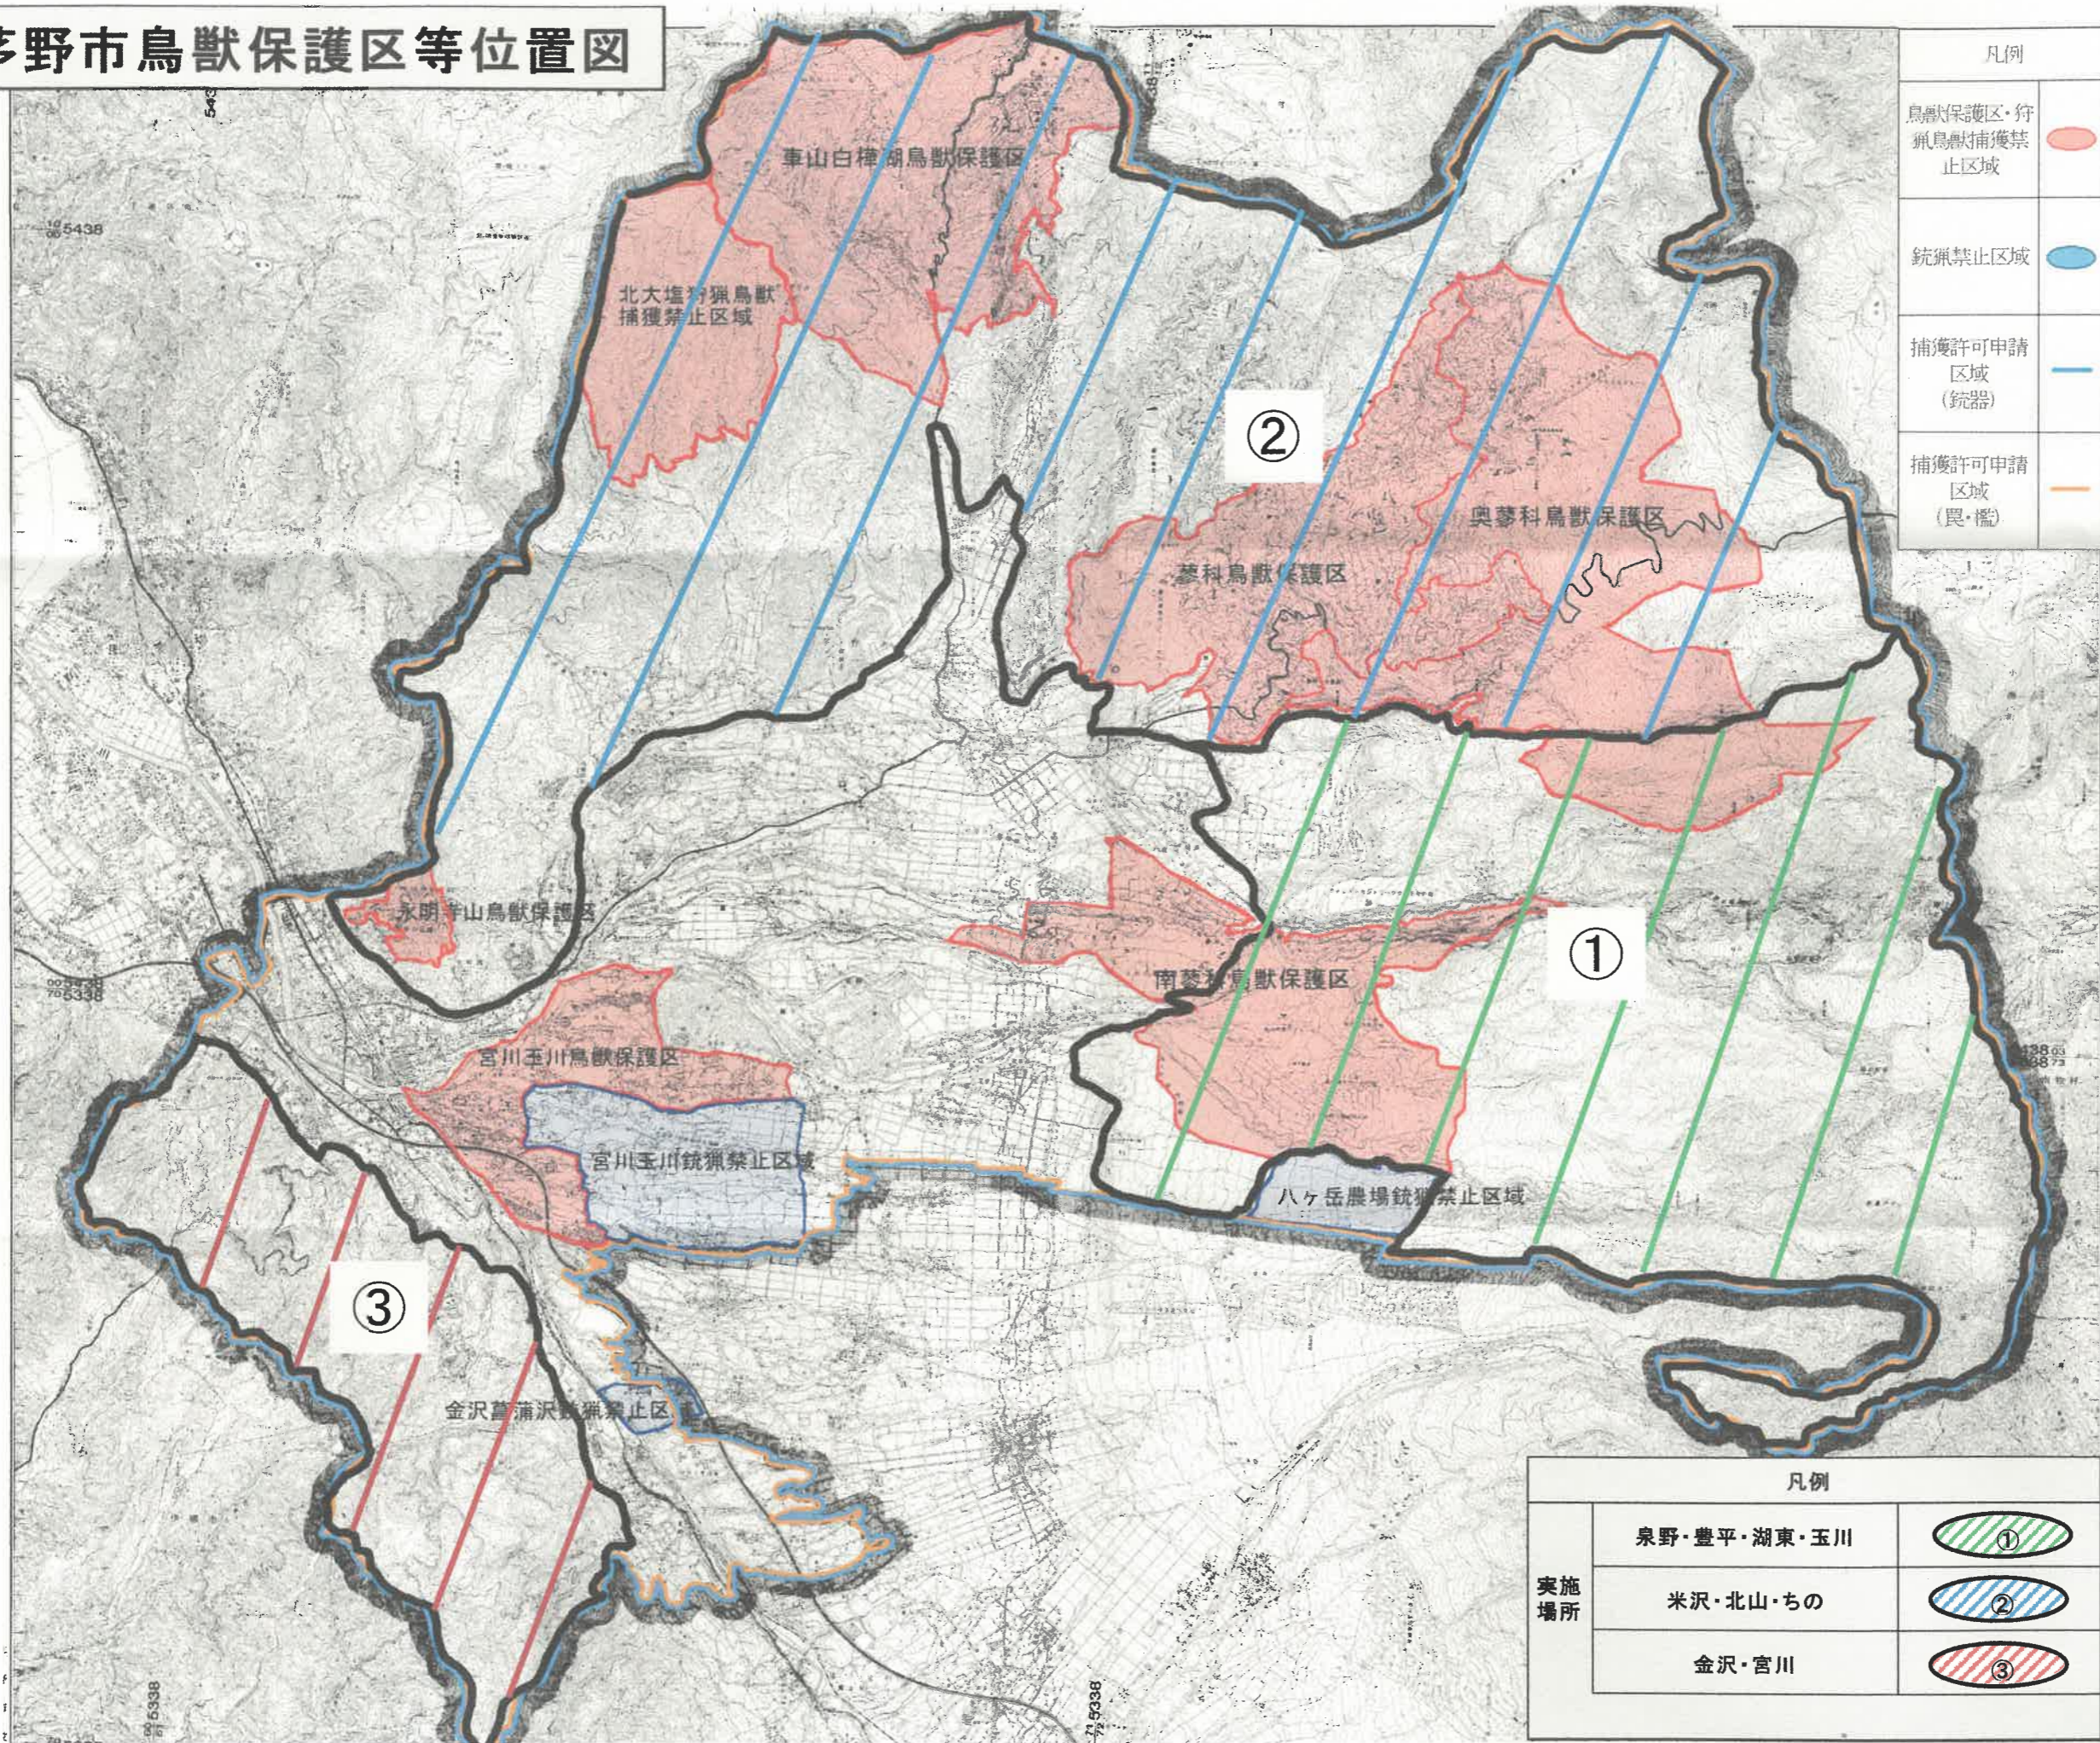

# 茅野市鳥獣保護区等位置図

凡例	
鳥獣保護区・狩猟鳥獣捕獲禁止区域	
銃猟禁止区域	
捕獲許可申請区域 (銃器)	
捕獲許可申請区域 (罾・檻)	

凡例	
実施場所 泉野・豊平・湖東・玉川	
米沢・北山・ちの	
金沢・宮川	

車山白樟湖鳥獣保護区

北大塩狩猟鳥獣捕獲禁止区域

②

奥夢科鳥獣保護区

夢科鳥獣保護区

永明山鳥獣保護区

①

南夢科鳥獣保護区

宮川玉川鳥獣保護区

宮川玉川銃猟禁止区域

八ヶ岳農場銃猟禁止区域

③

金沢藁浦沢銃猟禁止区域