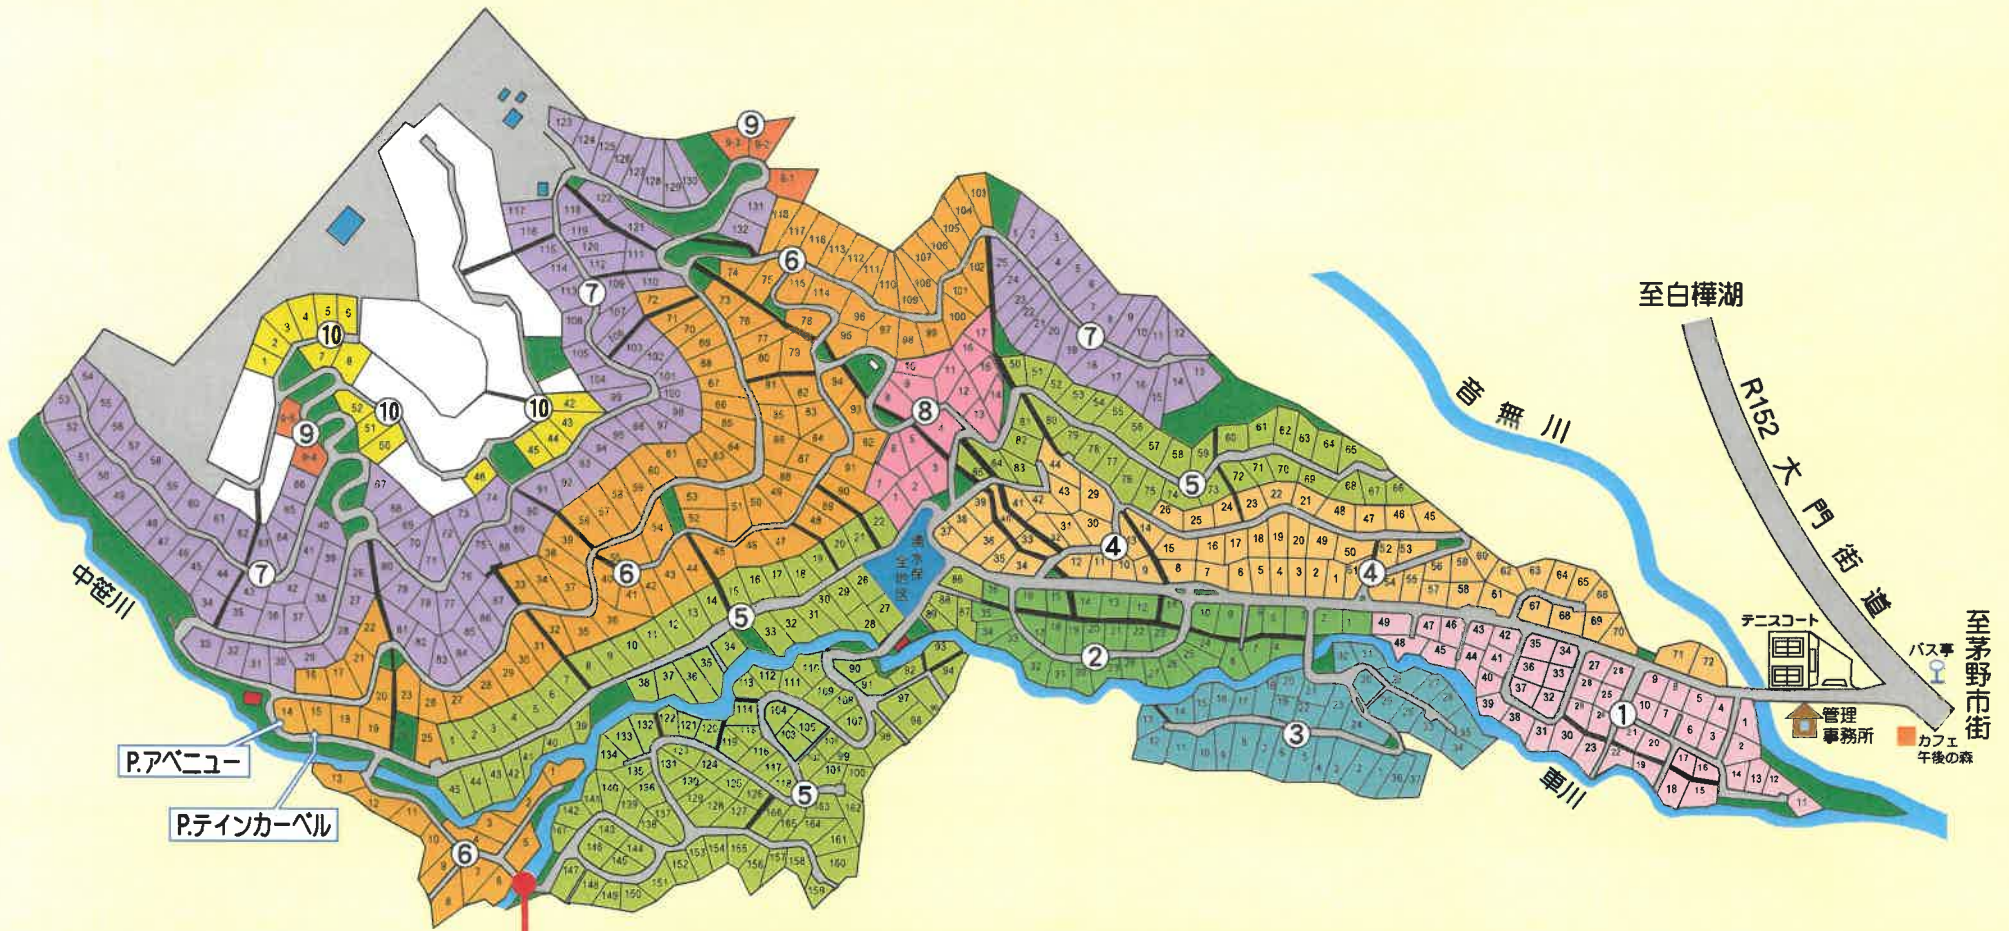

白樺高原緑の村案内図

通行止め箇所

6月14日(金) 9:00~17:00
道路舗装工事の為 (雨天順延)